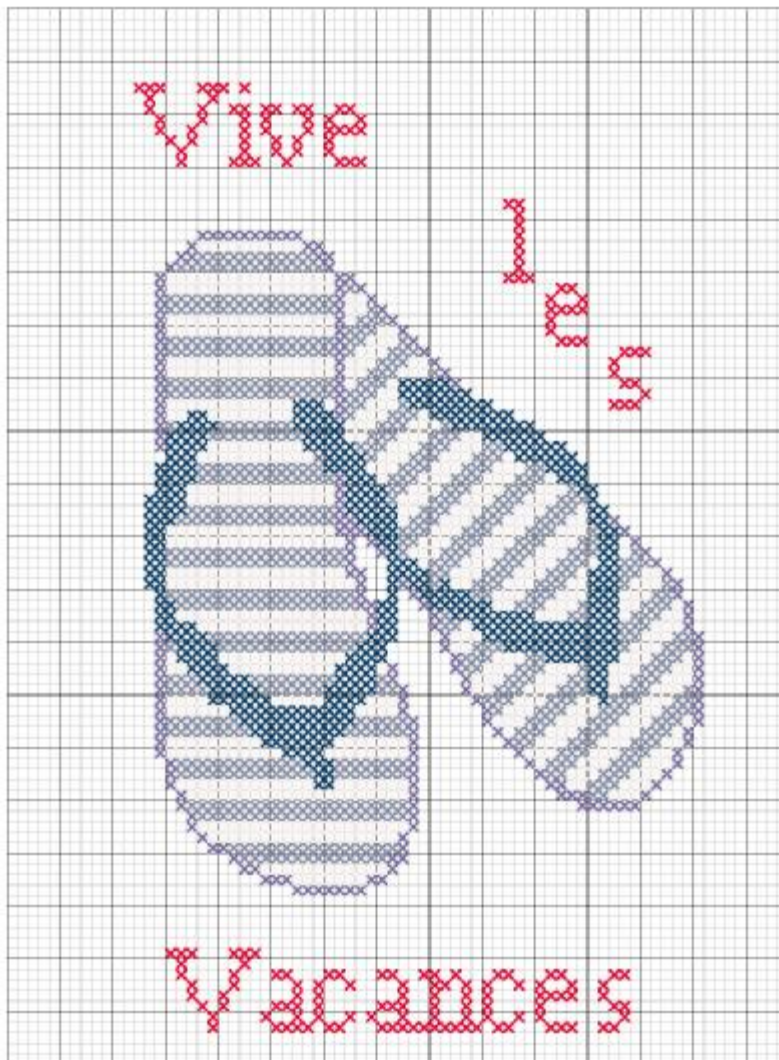

Les Tonges de l'Été

Taille du point de croix: 1,8mm

Informations sur les couleurs

Couleur	Palette de fils
1	Madeira Rayon 40
2	Madeira Rayon 40
3	Madeira Rayon 40
4	Madeira Rayon 40
5	Madeira Rayon 40

Note pour la broderie main :

Le fil utilisé étant spécifique pour machine à broder les numéros des teintes ne sont pas spécifiés. Je laisse libre court à votre créativité.

En vous souhaitant un bel été !!! et de belles broderies

K ath